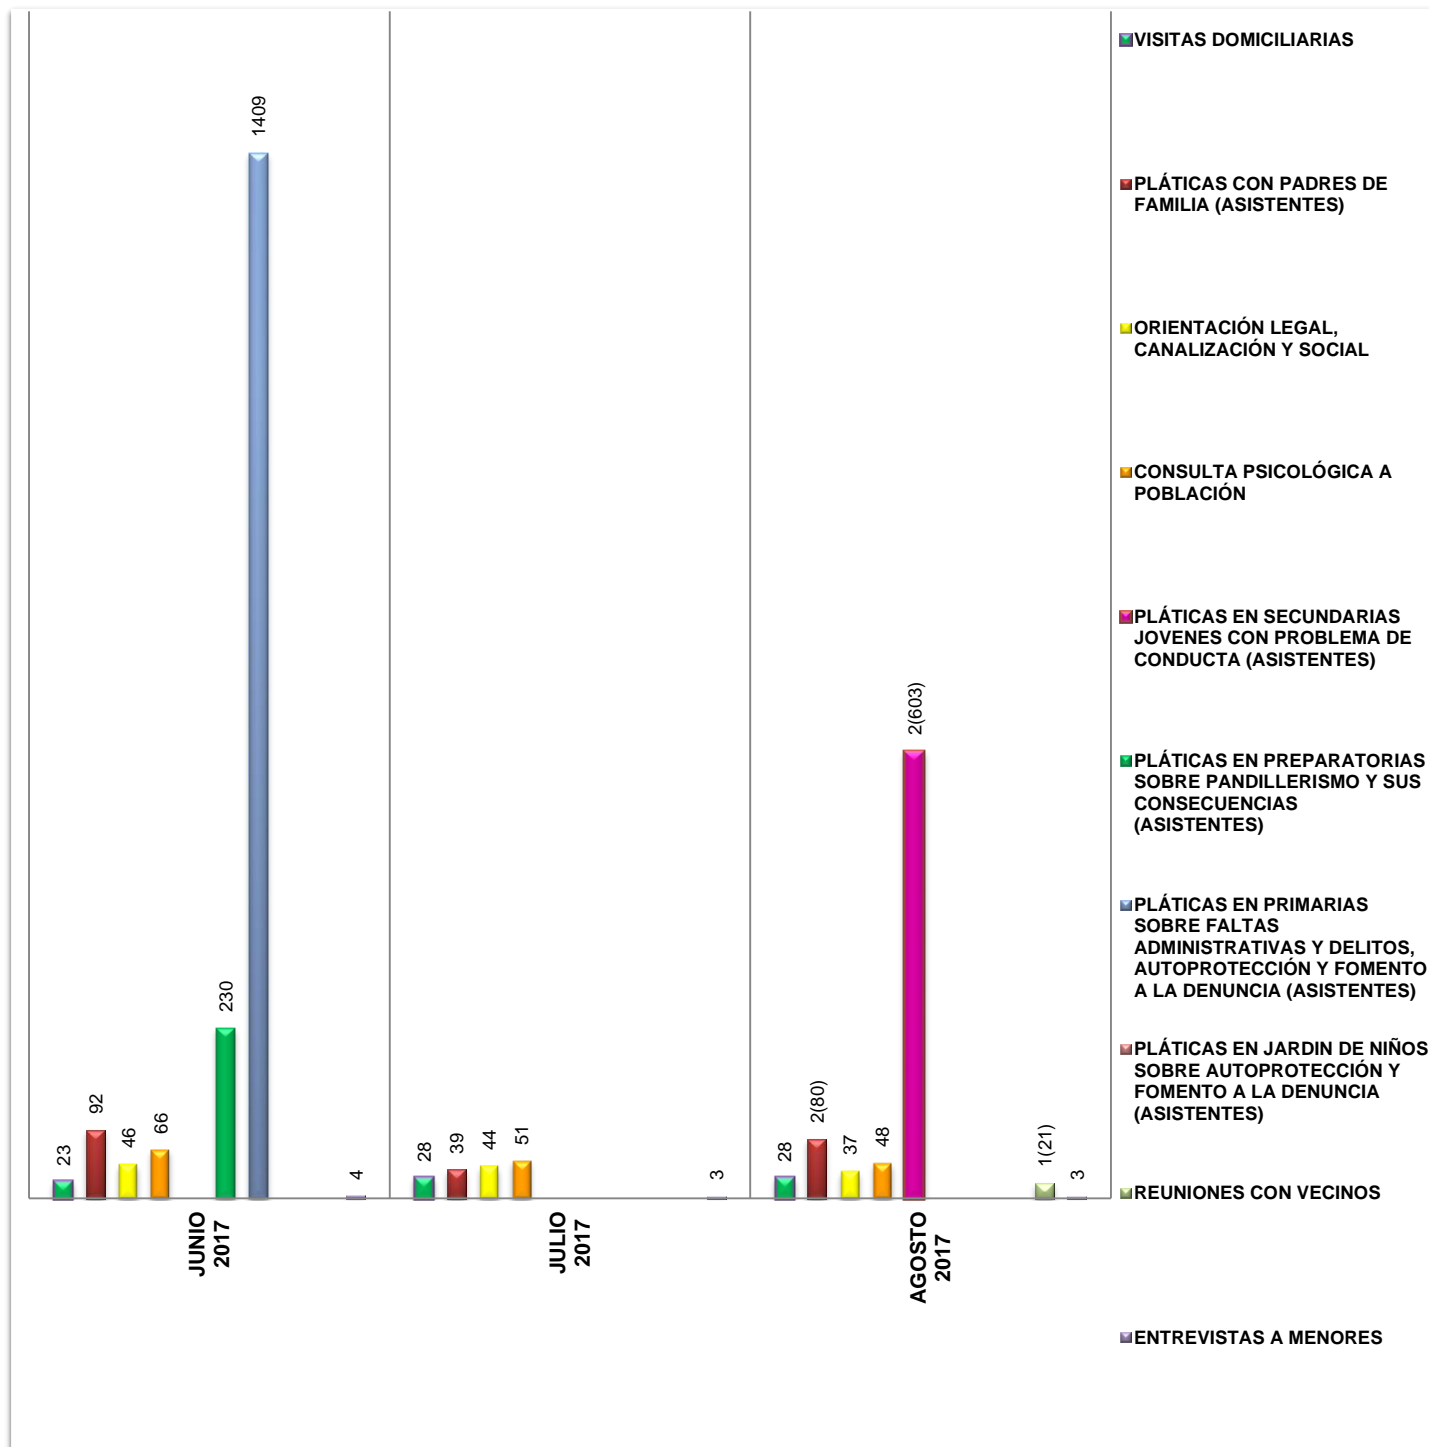

**DIRECCIÓN DE PREVENCIÓN DEL DELITO  
DSE LA INSTITUCIÓN DE POLICÍA PREVENTIVA MUNICIPAL  
ESTADÍSTICAS DE ACTIVIDADES**

Área responsable de generar la información: Institución de Policía Preventiva Municipal.